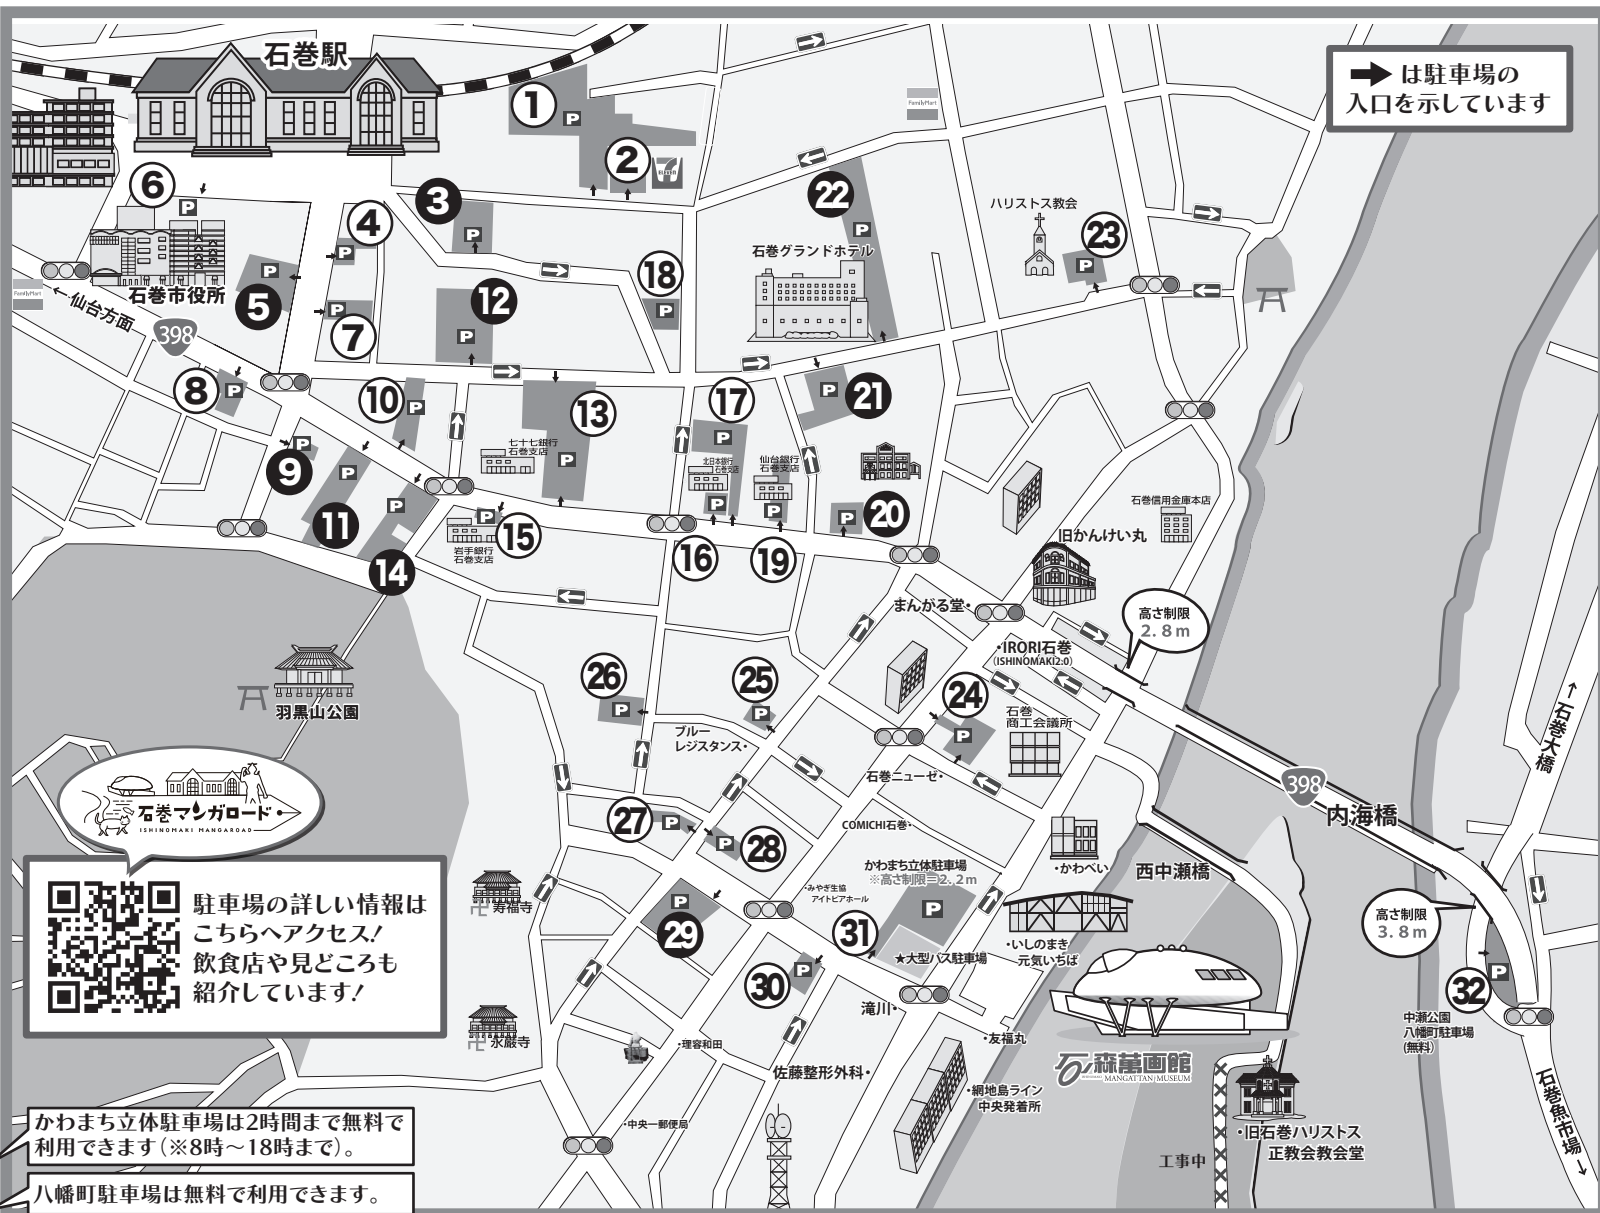

★石巻市まちなか駐車場のご案内★

石巻のまちなかへお越しいただきありがとうございます。実際の道路規制に従って安全運転をお願いします。

駐車場名	台数
①D-Parkig	180
②三井のリパーク石巻駅前	13
③保原屋パーキング	31
④ザ・パーク石巻駅前第1	14
⑤パラカ石巻駅前第1	55
⑥市役所本庁舎駐車場	261
⑦システムパーク石巻駅前	11
⑧システムパーク石巻市役所前	21
⑨駅前ヤマトパーキング	14
⑩ザ・パーク石巻立町第2	7
⑪イーケーパーキング	55
⑫丸勝パーキング	34
⑬タイムズ石巻	49
⑭リオモールパーキング	81
⑮ザ・パーク石巻立町第1	7
⑯三井のリパーク石巻立町	11
⑰パークイット石巻立町	47
⑱IKSパーキング	7
⑲三井のリパーク仙台銀行石巻支店	9
⑳立町ヤマトパーキング	12
㉑アットパーク石巻立町	29
㉒アサノ駐車場	121
㉓タイムズ石巻第2	19
㉔タイムズ石巻第3	20
㉕ザ・パーク石巻立町第3	13
㉖エコロパーキング	16
㉗三井のリパーク石巻寿町	7
㉘三井のリパーク石巻中央2丁目	12
㉙中央駐車場	43
㉚三井のリパーク石巻中央1丁目	13
㉛石巻市かわまち立体駐車場	219
㉜中瀬公園八幡町駐車場	43

※③かわまち立体駐車場は混雑し入庫に長時間かかる場合があります。混雑時は他の駐車場に駐車されることをお勧めします。

※白抜きの番号の駐車場は石ノ森萬画館の指定駐車場です。観覧チケットを購入すると受付で1時間駐車サービス券を呈進します。